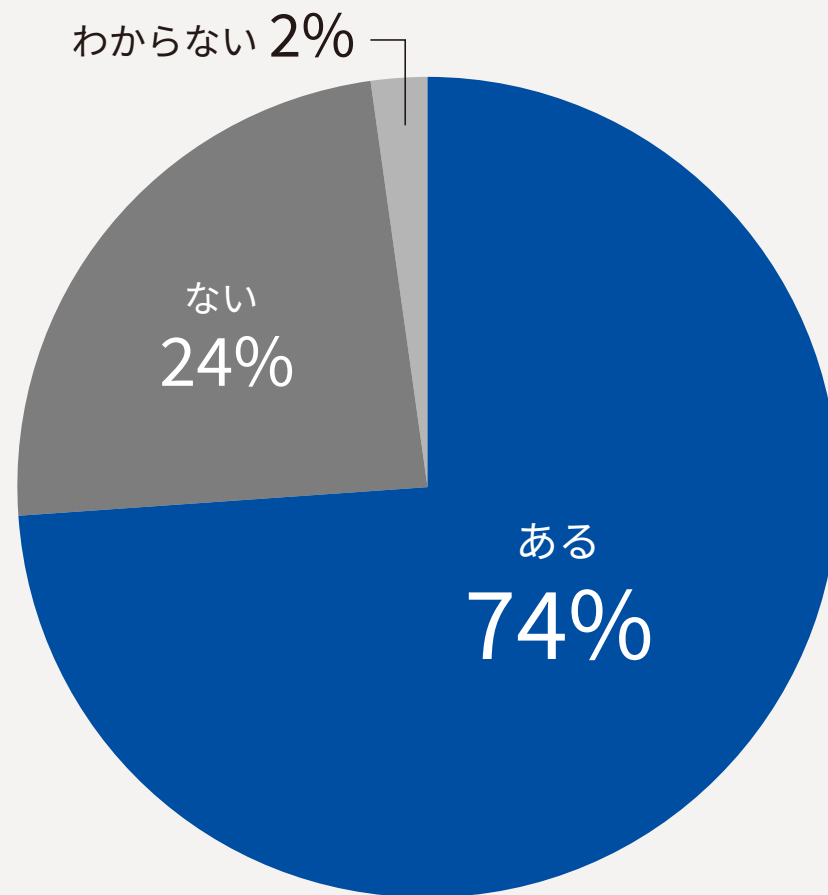

Q. シャワー設備のある学校はありますか？ **自治体**

n=247(市区町村のみ)

※屋外プールのシャワーを除く

出典:2017年度全国自治体アンケート調査