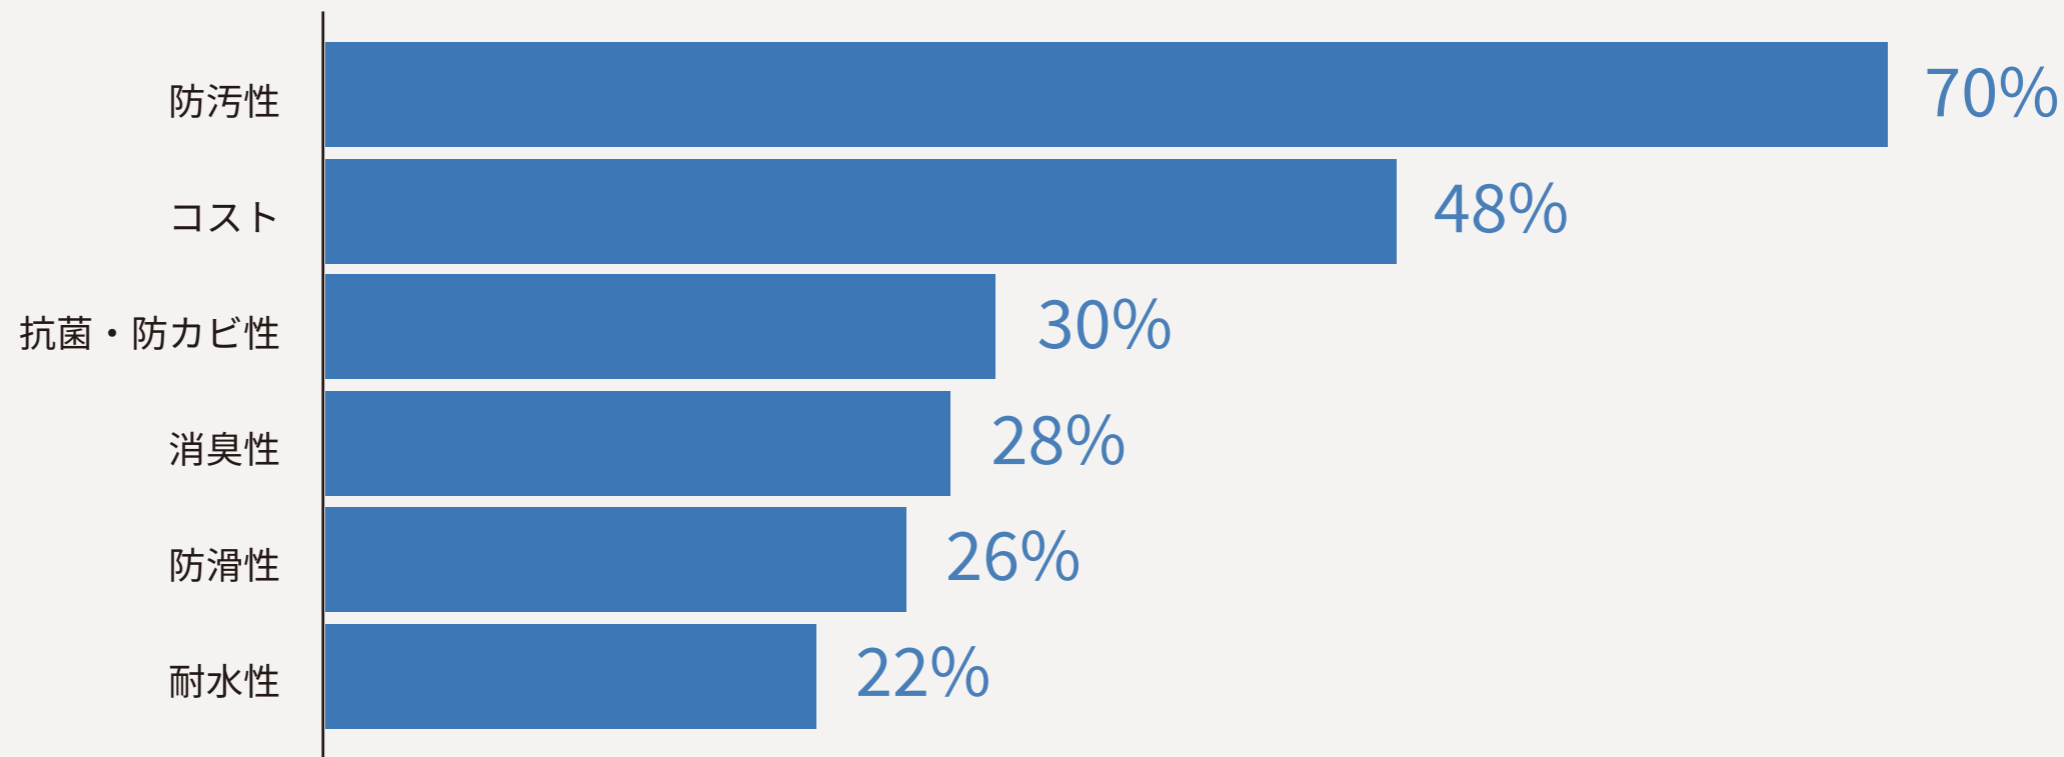

Q. 学校の屋内トイレを乾式床に改修する場合、重視することは？ 自治体

※乾式床（水を流さないで清掃可能）

n=225、複数回答

出典：2018年度全国自治体アンケート調査（2019年研究誌未掲載）