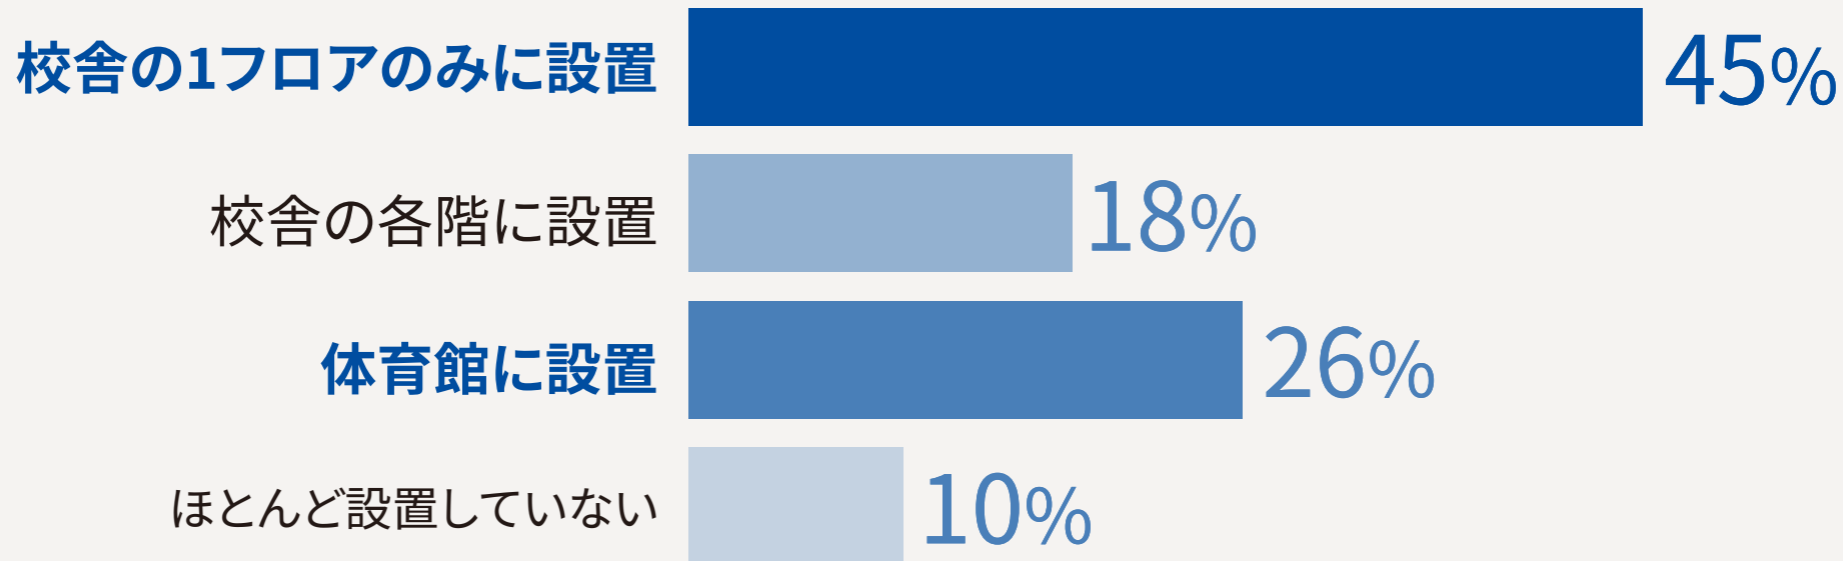

## Q. バリアフリートイレ(男女共用)は主にどこに設置されていますか？

自治体

n=98 (複数回答)

出典: 2023年度全国自治体アンケート調査