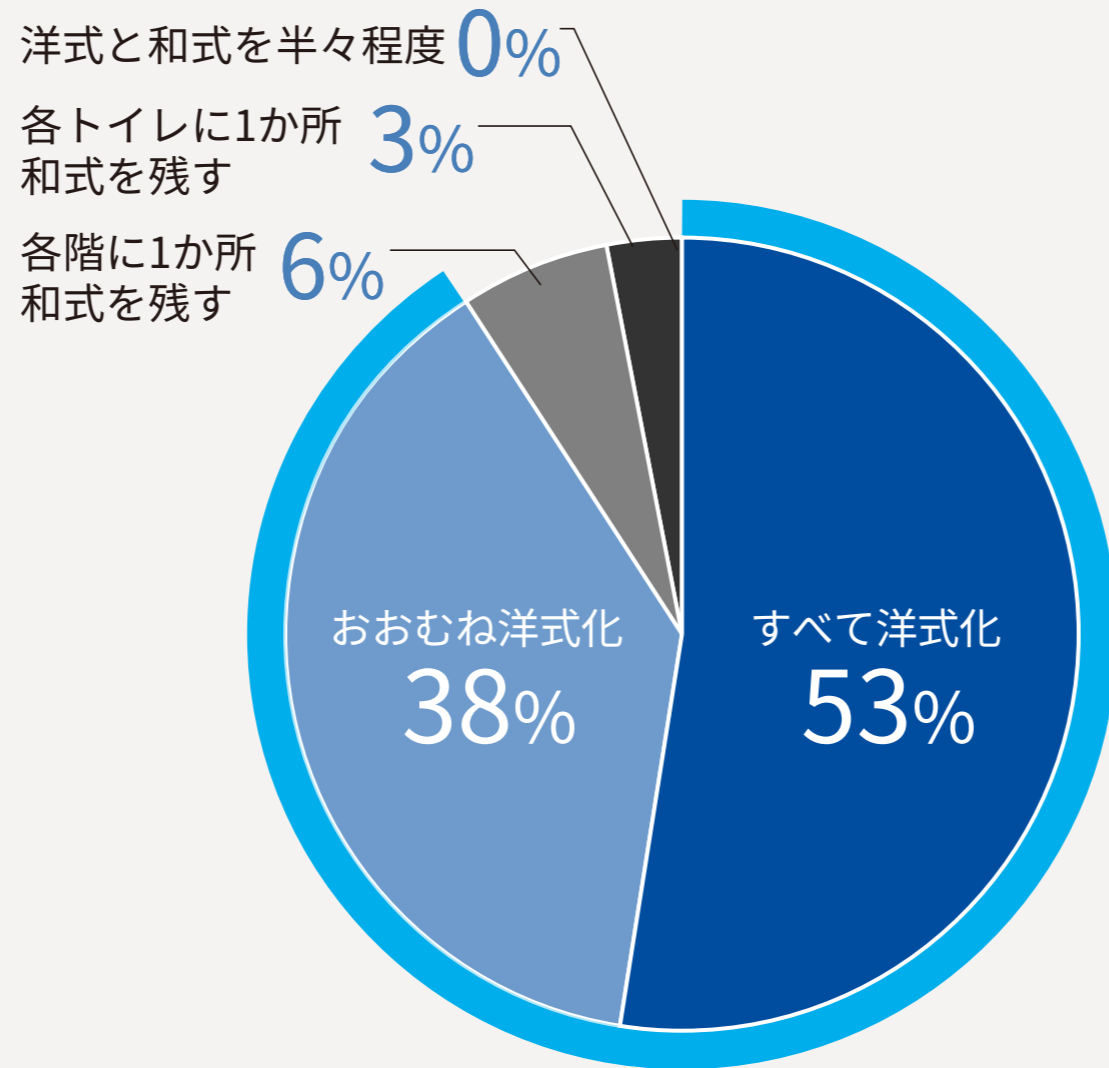

# Q. 新築・改修時の「児童・生徒用トイレの洋式化」の方針は？

自治体

n=99

出典:2023年度全国自治体アンケート調査